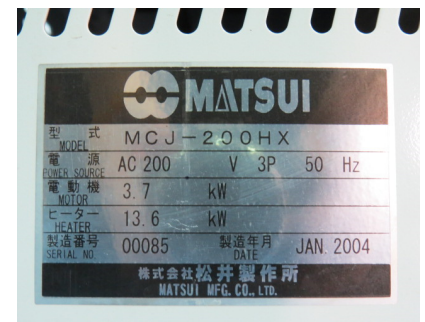

6.

品名	金型溫調機
廠牌	Matsui
型式	MCJ-200HX
在庫	已售出