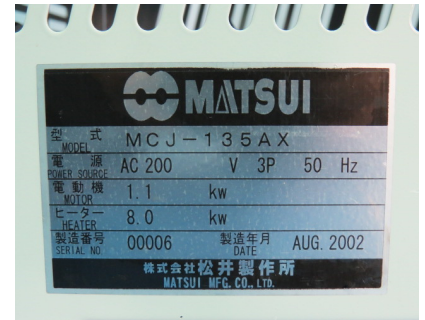

1.

品名	金型溫調機
廠牌	Matsui
型式	MCN-150H
在庫	1 pc

2.

品名	金型溫調機
廠牌	Matsui
型式	MCM-601S
在庫	已售出

3.	品名	金型溫調機
	廠牌	Matsui
	型式	MCM-151S
	在庫	已售出

4.	品名	金型溫調機
	廠牌	Matsui
	型式	MCG-240 L/H
	在庫	已售出

5.

品名	金型溫調機
廠牌	Matsui
型式	MCJ-135AX
在庫	已售出