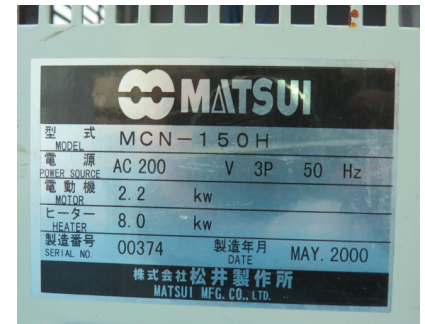

1.

品名	金型溫調機
廠牌	Matsui
型式	MCN-150H
在庫	1 pc

2.

品名	金型溫調機
廠牌	Matsui
型式	MCM-601S
在庫	已售出

3.	品名	金型溫調機
	廠牌	Matsui
	型式	MCM-151S
	在庫	已售出

4.	品名	金型溫調機
	廠牌	Matsui
	型式	MCG-240 L/H
	在庫	已售出

5.

品名	金型溫調機
廠牌	Matsui
型式	MCJ-135AX
在庫	已售出