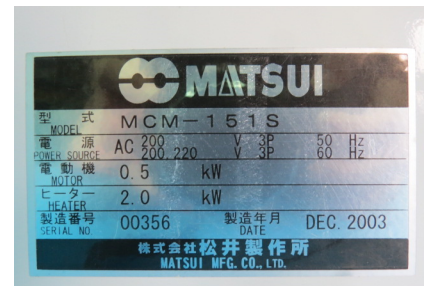

1.

品名	金型溫調機
廠牌	Matsui
型式	MCN-150H
在庫	1 pc

2.

品名	金型溫調機
廠牌	Matsui
型式	MCM-601S
在庫	已售出

3.	品名	金型溫調機
	廠牌	Matsui
	型式	MCM-151S
	在庫	已售出

4.	品名	金型溫調機
	廠牌	Matsui
	型式	MCG-240 L/H
	在庫	已售出

5.

品名	金型溫調機
廠牌	Matsui
型式	MCJ-135AX
在庫	已售出