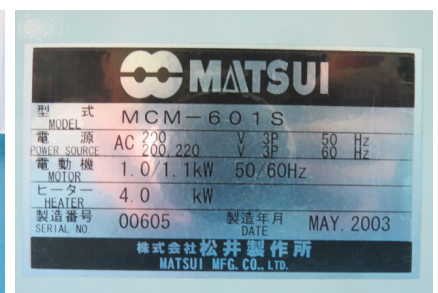

1.

品名	金型溫調機
廠牌	Matsui
型式	MCN-150H
在庫	1 pc

2.

品名	金型溫調機
廠牌	Matsui
型式	MCM-601S
在庫	已售出

3.	品名	金型溫調機
	廠牌	Matsui
	型式	MCM-151S
	在庫	已售出

4.	品名	金型溫調機
	廠牌	Matsui
	型式	MCG-240 L/H
	在庫	已售出

5.

品名	金型溫調機
廠牌	Matsui
型式	MCJ-135AX
在庫	已售出